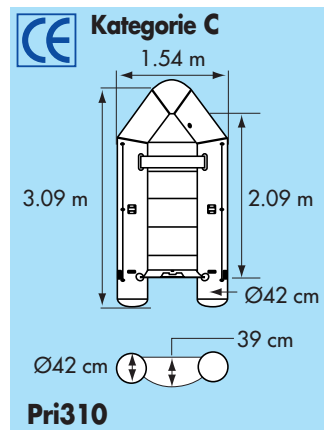

ANNEXESERIE YACHT

Annexe mit festem Rumpf und V-förmigem Kiel für sicheres und schnelles Fahren. Kann am Davit bestigt werden.

PVC
1 100 Decitex

Pri310

Modell	Pri270	Pri310	Pri350
Art. Nr.	Grau : 47877	Grau : 40267	Grau : 53097
Tragfähigkeit (Personen)			
Zulässige Höchstlast	510 kg	600 kg	640 kg
Gesamtmasse	2.68 m x 1.54 m	3.09 m x 1.54 m	3.54 x 1.71 m
Gesamtgewicht	42 kg	48 kg	71.5 kg
Max. Motorleistung	7.4 kW	11.2 kW	
Rumpf	einfacher GFK-Rumpf in V-Form mit Längskufen		
Boden	Rutschfester Boden		
Durchmesser der Schwimmer	41.5 cm	42 cm	41 cm
Anzahl der Kammern	3		
Sitz	GFK-Sitz und Befestigungslache für Sitz : standardmässig geliefert		
Ösen für Schleppseil	✓	3	3
Befestigungsringe für Davits	3		
Tragegriff vorne	-	✓	
Tragegriffe hintn	2		
Standardausstattung	Tankhalterung mit Gurt, 2 Paddel, Schutztasche, Luftpumpe, Reparaturset		