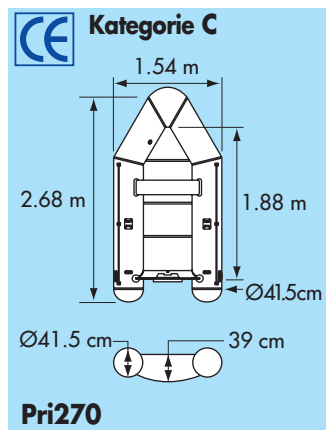

ANNEXESERIE YACHT

Annexe mit festem Rumpf und V-förmigem Kiel für sicheres und schnelles Fahren. Kann am Davit bestigt werden.

PVC
1 100 Decitex

Pri310

Modell	Pri270	Pri310	Pri350
Art. Nr.	Grau : 47877	Grau : 40267	Grau : 53097
Tragfähigkeit (Personen)			
Zulässige Höchstlast	510 kg	600 kg	640 kg
Gesamtmasse	2.68 m x 1.54 m	3.09 m x 1.54 m	3.54 x 1.71 m
Gesamtgewicht	42 kg	48 kg	71.5 kg
Max. Motorleistung	7.4 kW	11.2 kW	
Rumpf	einfacher GFK-Rumpf in V-Form mit Längskufen		
Boden	Rutschfester Boden		
Durchmesser der Schwimmer	41.5 cm	42 cm	41 cm
Anzahl der Kammern	3		
Sitz	GFK-Sitz und Befestigungslache für Sitz : standardmässig geliefert		
Ösen für Schleppseil	✓	3	3
Befestigungsringe für Davits	3		
Tragegriff vorne	-	✓	
Tragegriffe hintn	2		
Standardausstattung	Tankhalterung mit Gurt, 2 Paddel, Schutztasche, Luftpumpe, Reparaturset		