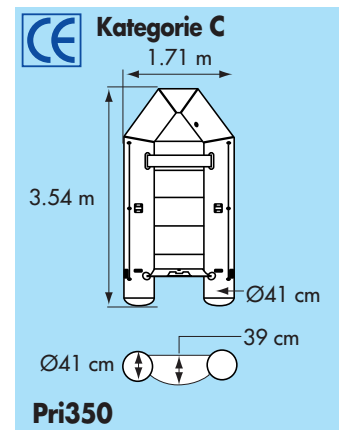

ANNEXESERIE YACHT

Annexe mit festem Rumpf und V-förmigem Kiel für sicheres und schnelles Fahren. Kann am Davit bestigt werden.

PVC
1 100 Decitex

Pri310

Modell	Pri270	Pri310	Pri350
Art. Nr.	Grau : 47877	Grau : 40267	Grau : 53097
Tragfähigkeit (Personen)			
Zulässige Höchstlast	510 kg	600 kg	640 kg
Gesamtmasse	2.68 m x 1.54 m	3.09 m x 1.54 m	3.54 x 1.71 m
Gesamtgewicht	42 kg	48 kg	71.5 kg
Max. Motorleistung	7.4 kW	11.2 kW	
Rumpf	einfacher GFK-Rumpf in V-Form mit Längskufen		
Boden	Rutschfester Boden		
Durchmesser der Schwimmer	41.5 cm	42 cm	41 cm
Anzahl der Kammern	3		
Sitz	GFK-Sitz und Befestigungslache für Sitz : standardmässig geliefert		
Ösen für Schleppseil	✓	3	3
Befestigungsringe für Davits	3		
Tragegriff vorne	-	✓	
Tragegriffe hintn	2		
Standardausstattung	Tankhalterung mit Gurt, 2 Paddel, Schutztasche, Luftpumpe, Reparaturset		